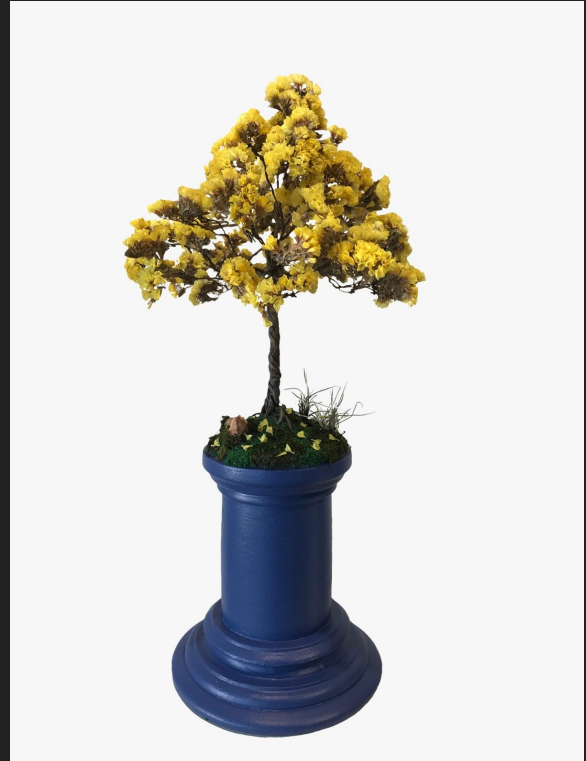

Diego Mendonça