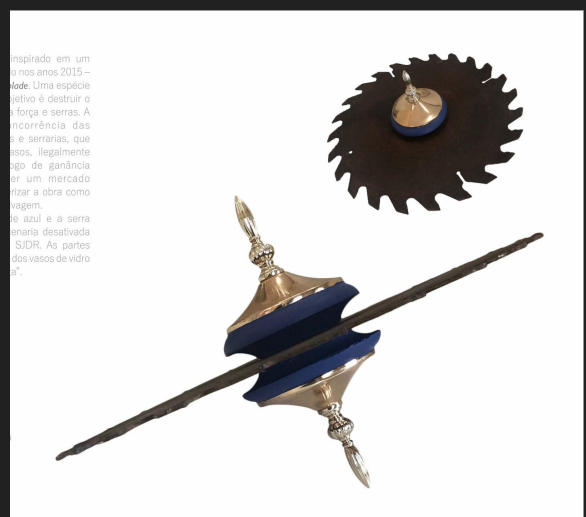

Diego Mendonça